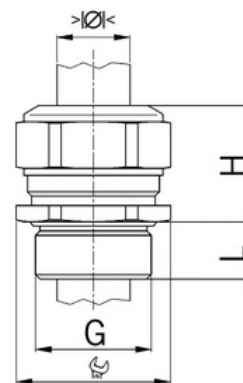

Stíněný: **Ne**

Jmenovitý průměr závitu metrický/PG: **21**

Velikost klíče (mm): **30**

Jakost materiálu: **Nerezová ocel (V2A)**

Stupeň krytí (IP): **IP68**

Barva:

K nacvaknutí do otvoru: **Ne**

Vícenásobná těsnicí vložka: **Ne**

Odlehčení v tahu: **Ano**

Dělitelné šroubení: **Ne**

Provedení testované ohledně nebezpečí výbuchu: **Ne**

Provedení EMC: **Ne**