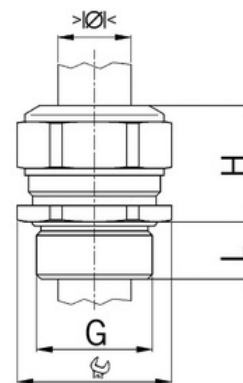

## Kabelová vývodka Progress pro vyšší teploty, nerezová, S2, dlouhý závit Pg21, dvoudílné těsnění krátké

Objednací kód: AG-1100.21.96

Typ závitu: **Pg**

Délka závitu (mm): **12**

Materiál: **Kov**

Vyztuženo skleněnými vlákny: **Ne**

Stíněný: **Ne**

Jmenovitý průměr závitu metrický/PG: **21**

Velikost klíče (mm): **30**

Jakost materiálu: **Nerezová ocel (V2A)**

Stupeň krytí (IP): **IP68**

Barva:

K nacvaknutí do otvoru: **Ne**

Vícenásobná těsnicí vložka: **Ne**

Odlehčení v tahu: **Ano**

Dělitelné šroubení: **Ne**

Provedení testované ohledně nebezpečí výbuchu: **Ne**

Provedení EMC: **Ne**