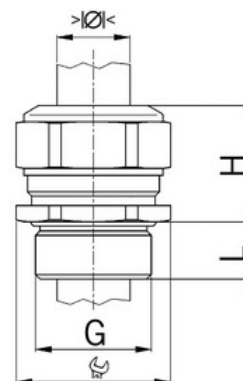

Stíněný: **Ne**

Jmenovitý průměr závitů metrický/PG: **21**

Velikost klíče (mm): **30**

Jakost materiálu: **Nerezová ocel (V2A)**

Stupeň krytí (IP): **IP68**

Barva:

K nacvaknutí do otvoru: **Ne**

Vícenásobná těsnicí vložka: **Ne**

Odlehčení v tahu: **Ano**

Dělitelné šroubení: **Ne**

Provedení testované ohledně nebezpečí výbuchu: **Ne**

Provedení EMC: **Ne**