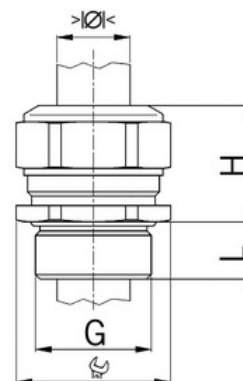

Kabelová vývodka Progress, nerezová, A2, dlouhý závit Pg21

Objednací kód: AG-1100.21.94

Typ závitů: **Pg**
Délka závitů (mm): **12**
Materiál: **Kov**
Vyztuženo skleněnými vlákny: **Ne**
Odolné proti nárazům: **Ano**
S pojistnou maticí: **Ne**
Provedení: **Přímé**
Šroubení pro ploché kabely: **Ne**
Druh těsnění: **Těsnicí kroužek**
Rozsah provozní teploty (°C): **-40**
Pro armované kabely: **Ne**
Stíněný: **Ne**

Jmenovitý průměr závitů metrický/PG: **21**
Velikost klíče (mm): **30**
Jakost materiálu: **Nerezová ocel (V2A)**
Stupeň krytí (IP): **IP68**
Barva:
K nacvaknutí do otvoru: **Ne**
Vícenásobná těsnicí vložka: **Ne**
Odlehčení v tahu: **Ano**
Dělitelné šroubení: **Ne**
Provedení testované ohledně nebezpečí výbuchu: **Ne**
Provedení EMC: **Ne**