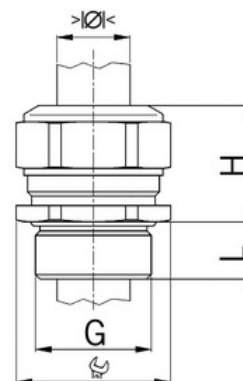

Kabelová vývodka Progress, nerezová, A2, dlouhý závit M20

Objednací kód: AG-1100.20.94

Typ závitu: **Metrický**
Délka závitu (mm): **10**
Materiál: **Kov**
Vyztuženo skleněnými vlákny: **Ne**
Odolné proti nárazům: **Ano**
S pojistnou maticí: **Ne**
Provedení: **Přímé**
Šroubení pro ploché kabely: **Ne**
Druh těsnění: **Těsnicí kroužek**
Rozsah provozní teploty (°C): **-40**
Pro armované kabely: **Ne**
Stíněný: **Ne**

Jmenovitý průměr závitu metrický/PG: **20**
Velikost klíče (mm): **24**
Jakost materiálu: **Nerezová ocel (V2A)**
Stupeň krytí (IP): **IP68**
Barva:
K nacvaknutí do otvoru: **Ne**
Vícenásobná těsnicí vložka: **Ne**
Odlehčení v tahu: **Ano**
Dělitelné šroubení: **Ne**
Provedení testované ohledně nebezpečí výbuchu: **Ne**
Provedení EMC: **Ne**