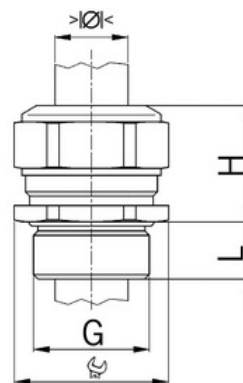

Stíněný: **Ne**

Jmenovitý průměr závitů metrický/PG: **16**

Velikost klíče (mm): **24**

Jakost materiálu: **Nerezová ocel (V2A)**

Stupeň krytí (IP): **IP68**

Barva:

K nacvaknutí do otvoru: **Ne**

Vícenásobná těsnicí vložka: **Ne**

Odlehčení v tahu: **Ano**

Dělitelné šroubení: **Ne**

Provedení testované ohledně nebezpečí výbuchu: **Ne**

Provedení EMC: **Ne**

Příslušenství