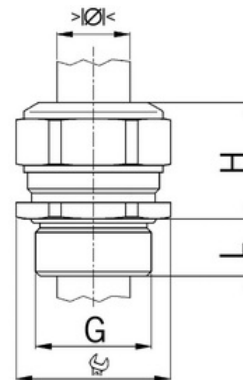

## Kabelová vývodka Progress, nerezová, A2, dlouhý závit Pg16

Objednací kód: AG-1100.16.94

Typ závitů: **Pg**  
Délka závitů (mm): **10**  
Materiál: **Kov**  
Vyztuženo skleněnými vlákny: **Ne**  
Odolné proti nárazům: **Ano**  
S pojistnou maticí: **Ne**  
Provedení: **Přímé**  
Šroubení pro ploché kabely: **Ne**  
Druh těsnění: **Těsnicí kroužek**  
Rozsah provozní teploty (°C): **-40**  
Pro armované kabely: **Ne**  
Stíněný: **Ne**

Jmenovitý průměr závitů metrický/PG: **16**  
Velikost klíče (mm): **24**  
Jakost materiálu: **Nerezová ocel (V2A)**  
Stupeň krytí (IP): **IP68**  
Barva:  
K nacvaknutí do otvoru: **Ne**  
Vícenásobná těsnicí vložka: **Ne**  
Odlehčení v tahu: **Ano**  
Dělitelné šroubení: **Ne**  
Provedení testované ohledně nebezpečí výbuchu: **Ne**  
Provedení EMC: **Ne**