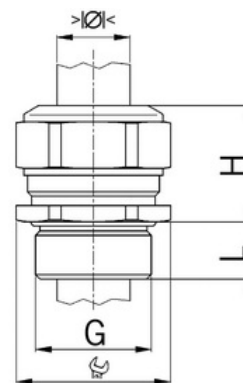

Stíněný: **Ne**

Jmenovitý průměr závitů metrický/PG: **13**

Velikost klíče (mm): **24**

Jakost materiálu: **Nerezová ocel (V2A)**

Stupeň krytí (IP): **IP68**

Barva:

K nacvaknutí do otvoru: **Ne**

Vícenásobná těsnicí vložka: **Ne**

Odlehčení v tahu: **Ano**

Dělitelné šroubení: **Ne**

Provedení testované ohledně nebezpečí výbuchu: **Ne**

Provedení EMC: **Ne**

Příslušenství