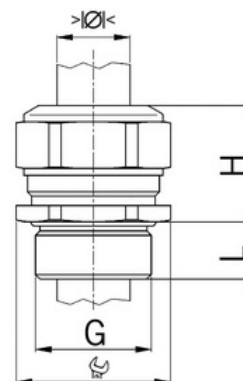

## Kabelová vývodka Progress, nerezová, A2, dlouhý závit Pg13,5

Objednací kód: AG-1100.13.94

Typ závitů: **Pg**  
Délka závitů (mm): **10**  
Materiál: **Kov**  
Vyztuženo skleněnými vlákny: **Ne**  
Odolné proti nárazům: **Ano**  
S pojistnou maticí: **Ne**  
Provedení: **Přímé**  
Šroubení pro ploché kabely: **Ne**  
Druh těsnění: **Těsnicí kroužek**  
Rozsah provozní teploty (°C): **-40**  
Pro armované kabely: **Ne**  
Stíněný: **Ne**

Jmenovitý průměr závitů metrický/PG: **13**  
Velikost klíče (mm): **24**  
Jakost materiálu: **Nerezová ocel (V2A)**  
Stupeň krytí (IP): **IP68**  
Barva:  
K nacvaknutí do otvoru: **Ne**  
Vícenásobná těsnicí vložka: **Ne**  
Odlehčení v tahu: **Ano**  
Dělitelné šroubení: **Ne**  
Provedení testované ohledně nebezpečí výbuchu: **Ne**  
Provedení EMC: **Ne**