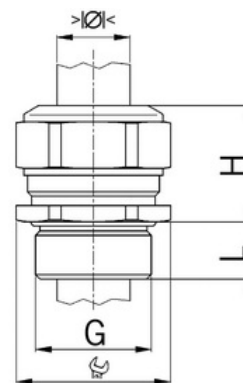

Kabelová vývodka Progress, nerezová, A2, dlouhý závit M12

Objednací kód: AG-1100.12.94.080

Typ závitu: **Metrický**

Délka závitu (mm): **10**

Materiál: **Kov**

Vyztuženo skleněnými vlákny: **Ne**

Odolné proti nárazům: **Ano**

S pojistnou maticí: **Ne**

Provedení: **Přímé**

Šroubení pro ploché kabely: **Ne**

Druh těsnění: **Těsnicí kroužek**

Rozsah provozní teploty (°C): **-40**

Pro armované kabely: **Ne**

Stíněný: **Ne**

Jmenovitý průměr závitu metrický/PG: **12**

Velikost klíče (mm): **17**

Jakost materiálu: **Nerezová ocel (V2A)**

Stupeň krytí (IP): **IP68**

Barva:

K nacvaknutí do otvoru: **Ne**

Vícenásobná těsnicí vložka: **Ne**

Odlehčení v tahu: **Ano**

Dělitelné šroubení: **Ne**

Provedení testované ohledně nebezpečí výbuchu: **Ne**

Provedení EMC: **Ne**

Příslušenství