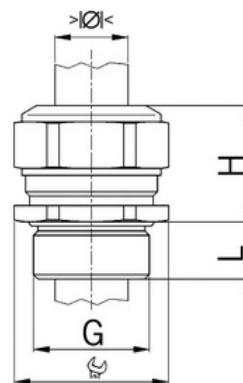

Kabelová vývodka Progress, nerezová, A2, dlouhý závit M12

Objednací kód: AG-1100.12.94.065

Typ závitu: **Metrický**

Délka závitu (mm): **10**

Materiál: **Kov**

Vyztuženo skleněnými vlákny: **Ne**

Odolné proti nárazům: **Ano**

S pojistnou maticí: **Ne**

Provedení: **Přímé**

Šroubení pro ploché kabely: **Ne**

Druh těsnění: **Těsnicí kroužek**

Rozsah provozní teploty (°C): **-40**

Pro armované kabely: **Ne**

Stíněný: **Ne**

Jmenovitý průměr závitu metrický/PG: **12**

Velikost klíče (mm): **17**

Jakost materiálu: **Nerezová ocel (V2A)**

Stupeň krytí (IP): **IP68**

Barva:

K nacvaknutí do otvoru: **Ne**

Vícenásobná těsnicí vložka: **Ne**

Odlehčení v tahu: **Ano**

Dělitelné šroubení: **Ne**

Provedení testované ohledně nebezpečí výbuchu: **Ne**

Provedení EMC: **Ne**

Příslušenství