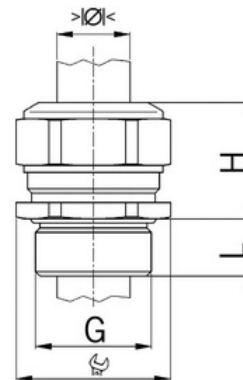

Kabelová vývodka Progress, nerezová, A2, dlouhý závit M12

Objednací kód: AG-1100.12.94.050

Typ závitů: **Metrický**

Délka závitů (mm): **10**

Materiál: **Kov**

Vyztuženo skleněnými vlákny: **Ne**

Odolné proti nárazům: **Ano**

S pojistnou maticí: **Ne**

Provedení: **Přímé**

Šroubení pro ploché kabely: **Ne**

Druh těsnění: **Těsnicí kroužek**

Rozsah provozní teploty (°C): **-40**

Pro armované kabely: **Ne**

Stíněný: **Ne**

Jmenovitý průměr závitů metrický/PG: **12**

Velikost klíče (mm): **17**

Jakost materiálu: **Nerezová ocel (V2A)**

Stupeň krytí (IP): **IP68**

Barva:

K nacvaknutí do otvoru: **Ne**

Vícenásobná těsnicí vložka: **Ne**

Odlehčení v tahu: **Ano**

Dělitelné šroubení: **Ne**

Provedení testované ohledně nebezpečí výbuchu: **Ne**

Provedení EMC: **Ne**

Příslušenství