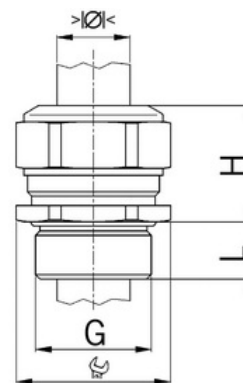

Stíněný: **Ne**

Jmenovitý průměr závitů metrický/PG: **11**

Velikost klíče (mm): **22**

Jakost materiálu: **Nerezová ocel (V2A)**

Stupeň krytí (IP): **IP68**

Barva:

K nacvaknutí do otvoru: **Ne**

Vícenásobná těsnicí vložka: **Ne**

Odlehčení v tahu: **Ano**

Dělitelné šroubení: **Ne**

Provedení testované ohledně nebezpečí výbuchu: **Ne**

Provedení EMC: **Ne**

Příslušenství