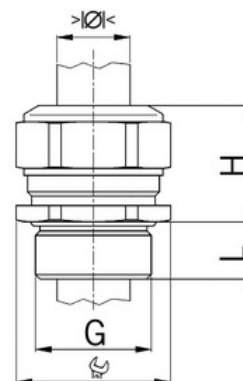

Kabelová vývodka Progress, nerezová, A2, dlouhý závit Pg11

Objednací kód: AG-1100.11.94

Typ závitů: **Pg**
Délka závitů (mm): **10**
Materiál: **Kov**
Vyztuženo skleněnými vlákny: **Ne**
Odolné proti nárazům: **Ano**
S pojistnou maticí: **Ne**
Provedení: **Přímé**
Šroubení pro ploché kabely: **Ne**
Druh těsnění: **Těsnicí kroužek**
Rozsah provozní teploty (°C): **-40**
Pro armované kabely: **Ne**
Stíněný: **Ne**

Jmenovitý průměr závitů metrický/PG: **11**
Velikost klíče (mm): **21**
Jakost materiálu: **Nerezová ocel (V2A)**
Stupeň krytí (IP): **IP68**
Barva:
K nacvaknutí do otvoru: **Ne**
Vícenásobná těsnicí vložka: **Ne**
Odlehčení v tahu: **Ano**
Dělitelné šroubení: **Ne**
Provedení testované ohledně nebezpečí výbuchu: **Ne**
Provedení EMC: **Ne**