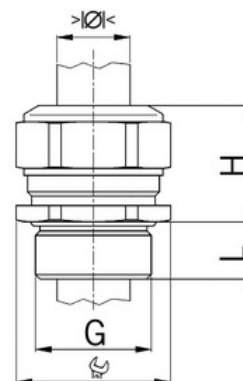

Kabelová vývodka Progress, nerezová, A2, dlouhý závit M10

Objednací kód: AG-1100.10.94.060

Typ závitů: **Metrický**
Délka závitů (mm): **10**
Materiál: **Kov**
Vyztuženo skleněnými vlákny: **Ne**
Odolné proti nárazům: **Ano**
S pojistnou maticí: **Ne**
Provedení: **Přímé**
Šroubení pro ploché kabely: **Ne**
Druh těsnění: **Těsnicí kroužek**
Rozsah provozní teploty (°C): **-40**
Pro armované kabely: **Ne**
Stíněný: **Ne**

Jmenovitý průměr závitů metrický/PG: **10**
Velikost klíče (mm): **13**
Jakost materiálu: **Nerezová ocel (V2A)**
Stupeň krytí (IP): **IP68**
Barva:
K nacvaknutí do otvoru: **Ne**
Vícenásobná těsnicí vložka: **Ne**
Odlehčení v tahu: **Ano**
Dělitelné šroubení: **Ne**
Provedení testované ohledně nebezpečí výbuchu: **Ne**
Provedení EMC: **Ne**