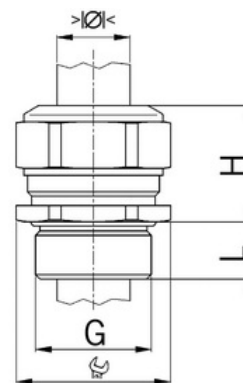

Kabelová vývodka Progress, nerezová, A2, dlouhý závit M8

Objednací kód: AG-1100.08.94.050

Typ závitu: **Metrický**

Délka závitu (mm): **10**

Materiál: **Kov**

Vyztuženo skleněnými vlákny: **Ne**

Odolné proti nárazům: **Ano**

S pojistnou maticí: **Ne**

Provedení: **Přímé**

Šroubení pro ploché kabely: **Ne**

Druh těsnění: **Těsnicí kroužek**

Rozsah provozní teploty (°C): **-40**

Pro armované kabely: **Ne**

Stíněný: **Ne**

Jmenovitý průměr závitu metrický/PG: **8**

Velikost klíče (mm): **11**

Jakost materiálu: **Nerezová ocel (V2A)**

Stupeň krytí (IP): **IP68**

Barva:

K nacvaknutí do otvoru: **Ne**

Vícenásobná těsnicí vložka: **Ne**

Odlehčení v tahu: **Ano**

Dělitelné šroubení: **Ne**

Provedení testované ohledně nebezpečí výbuchu: **Ne**

Provedení EMC: **Ne**

Příslušenství