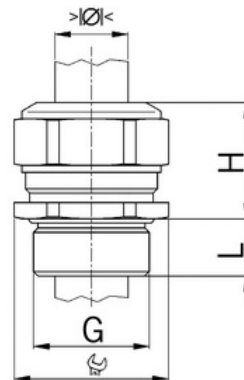

## Kabelová vývodka Progress, pro vyšší teploty, nerezová, A4

Objednací kód: AG-1100.07.98.080

Typ závitu: **Pg**  
Délka závitu (mm): **10**  
Materiál: **Kov**  
Vyztuženo skleněnými vlákny: **Ne**  
Odolné proti nárazům: **Ano**  
S pojistnou maticí: **Ne**  
Provedení: **Přímé**  
Šroubení pro ploché kabely: **Ne**  
Druh těsnění: **Těsnicí kroužek**  
Rozsah provozní teploty (°C): **-40**  
Pro armované kabely: **Ne**  
Stíněný: **Ne**

Jmenovitý průměr závitu metrický/PG: **7**  
Velikost klíče (mm): **17**  
Jakost materiálu: **Nerezová ocel (V4A)**  
Stupeň krytí (IP): **IP68**  
Barva:  
K nacvaknutí do otvoru: **Ne**  
 Vícenásobná těsnicí vložka: **Ne**  
Odlehčení v tahu: **Ano**  
Dělitelné šroubení: **Ne**  
Provedení testované ohledně nebezpečí výbuchu: **Ne**  
Provedení EMC: **Ne**