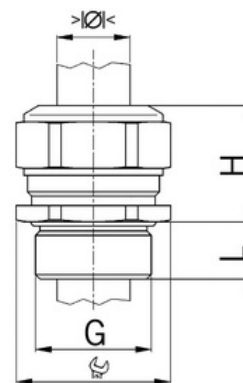

Kabelová vývodka Progress, nerezová, A2, dlouhý závit Pg7

Objednací kód: AG-1100.07.94.050

Typ závitů: **Pg**
Délka závitů (mm): **10**
Materiál: **Kov**
Vyztuženo skleněnými vlákny: **Ne**
Odolné proti nárazům: **Ano**
S pojistnou maticí: **Ne**
Provedení: **Přímé**
Šroubení pro ploché kabely: **Ne**
Druh těsnění: **Těsnicí kroužek**
Rozsah provozní teploty (°C): **-40**
Pro armované kabely: **Ne**
Stíněný: **Ne**

Jmenovitý průměr závitů metrický/PG: **7**
Velikost klíče (mm): **17**
Jakost materiálu: **Nerezová ocel (V2A)**
Stupeň krytí (IP): **IP68**
Barva:
K nacvaknutí do otvoru: **Ne**
Vícenásobná těsnicí vložka: **Ne**
Odlehčení v tahu: **Ano**
Dělitelné šroubení: **Ne**
Provedení testované ohledně nebezpečí výbuchu: **Ne**
Provedení EMC: **Ne**