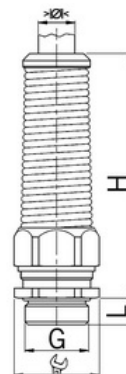

Kabelová vývodka Progress, mosazná, s ochranou proti zlomení kabelu, závit M20

Objednací kód: AG-1060.20.52.110

Typ závitu: **Metrický**
Délka závitu (mm): **6**
Materiál: **Kov**
Povrch: **Poniklovaná**
Vyztuženo skleněnými vlákny: **Ne**
Odolné proti nárazům: **Ano**
S pojistnou maticí: **Ne**
Provedení: **Přímé**
Šroubení pro ploché kabely: **Ne**
Druh těsnění: **Těsnicí kroužek**
Rozsah provozní teploty (°C): **-40**
Pro armované kabely: **Ne**
Stíněný: **Ne**

Jmenovitý průměr závitu metrický/PG: **20**
Velikost klíče (mm): **24**
Jakost materiálu: **Mosaz**
Bez halogenů: **Ano**
Stupeň krytí (IP): **IP68**
Barva:
K nacvaknutí do otvoru: **Ne**
Vícenásobná těsnicí vložka: **Ne**
Odlehčení v tahu: **Ano**
Dělitelné šroubení: **Ne**
Provedení testované ohledně nebezpečí výbuchu: **Ne**
Provedení EMC: **Ne**