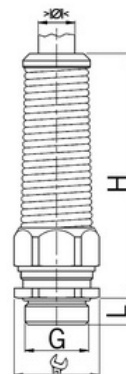

Kabelová vývodka Progress, mosazná, s ochranou proti zlomení kabelu, závit M16

Objednací kód: AG-1060.17.52.080

Typ závitu: **Metrický**
Délka závitu (mm): **5**
Materiál: **Kov**
Povrch: **Poniklovaná**
Vyztuženo skleněnými vlákny: **Ne**
Odolné proti nárazům: **Ano**
S pojistnou maticí: **Ne**
Provedení: **Přímé**
Šroubení pro ploché kabely: **Ne**
Druh těsnění: **Těsnicí kroužek**
Rozsah provozní teploty (°C): **-40**
Pro armované kabely: **Ne**
Stíněný: **Ne**

Jmenovitý průměr závitu metrický/PG: **16**
Velikost klíče (mm): **18**
Jakost materiálu: **Mosaz**
Bez halogenů: **Ano**
Stupeň krytí (IP): **IP68**
Barva:
K nacvaknutí do otvoru: **Ne**
Vícenásobná těsnicí vložka: **Ne**
Odlehčení v tahu: **Ano**
Dělitelné šroubení: **Ne**
Provedení testované ohledně nebezpečí výbuchu: **Ne**
Provedení EMC: **Ne**