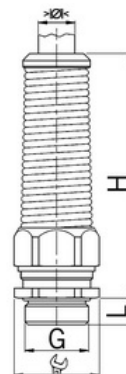

## Kabelová vývodka Progress, mosazná, s ochranou proti zlomení kabelu, závit M12

Objednací kód: AG-1060.12.52.075

Typ závitu: **Metrický**  
Délka závitu (mm): **5**  
Materiál: **Kov**  
Povrch: **Poniklovaná**  
Vyztuženo skleněnými vlákny: **Ne**  
Odolné proti nárazům: **Ano**  
S pojistnou maticí: **Ne**  
Provedení: **Přímé**  
Šroubení pro ploché kabely: **Ne**  
Druh těsnění: **Těsnicí kroužek**  
Rozsah provozní teploty (°C): **-40**  
Pro armované kabely: **Ne**  
Stíněný: **Ne**

Jmenovitý průměr závitu metrický/PG: **12**  
Velikost klíče (mm): **15**  
Jakost materiálu: **Mosaz**  
Bez halogenů: **Ano**  
Stupeň krytí (IP): **IP68**  
Barva:  
K nacvaknutí do otvoru: **Ne**  
Vícenásobná těsnicí vložka: **Ne**  
Odlehčení v tahu: **Ano**  
Dělitelné šroubení: **Ne**  
Provedení testované ohledně nebezpečí výbuchu: **Ne**  
Provedení EMC: **Ne**