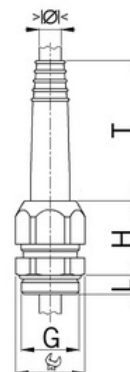

## Kabelová vývodka Progress s ochranou proti zlomení kabelu, mosazná, krátký závit M16

Objednací kód: AG-1017.52

Typ závitu: **Metrický**  
Délka závitu (mm): **6**  
Materiál: **Kov**  
Povrch: **Poniklovaná**  
Vyztuženo skleněnými vlákny: **Ne**  
Odolné proti nárazům: **Ano**  
S pojistnou maticí: **Ne**  
Provedení: **Přímé**  
Šroubení pro ploché kabely: **Ne**  
Druh těsnění: **Těsnicí kroužek**  
Rozsah provozní teploty (°C): **-40**  
Pro armované kabely: **Ne**  
Stíněný: **Ne**

Jmenovitý průměr závitu metrický/PG: **16**  
Velikost klíče (mm): **20**  
Jakost materiálu: **Mosaz**  
Bez halogenů: **Ano**  
Stupeň krytí (IP): **IP68**  
Barva:  
K nacvaknutí do otvoru: **Ne**  
Vícenásobná těsnicí vložka: **Ne**  
Odlehčení v tahu: **Ano**  
Dělitelné šroubení: **Ne**  
Provedení testované ohledně nebezpečí výbuchu: **Ne**  
Provedení EMC: **Ne**