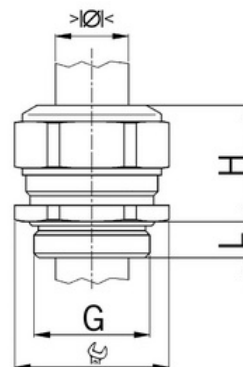

Stíněný: **Ne**

Jmenovitý průměr závitů metrický/PG: **40**

Velikost klíče (mm): **46**

Jakost materiálu: **Mosaz**

Bez halogenů: **Ano**

Stupeň krytí (IP): **IP68**

Barva:

K nacvaknutí do otvoru: **Ne**

Vícenásobná těsnicí vložka: **Ne**

Odlehčení v tahu: **Ano**

Dělitelné šroubení: **Ne**

Provedení testované ohledně nebezpečí výbuchu: **Ne**

Provedení EMC: **Ne**

Příslušenství