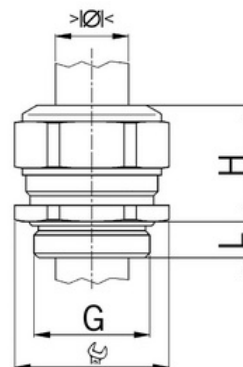

Kabelová vývodka Progress, mosazná, závit Pg21, bez otvoru

Objednací kód: AG-1000.21.32.30

Typ závitů: **Pg**
Délka závitů (mm): **7,5**
Materiál: **Kov**
Povrch: **Poniklovaná**
Vyztuženo skleněnými vlákny: **Ne**
Odolné proti nárazům: **Ano**
S pojistnou maticí: **Ne**
Provedení: **Přímé**
Šroubení pro ploché kabely: **Ne**
Druh těsnění: **Těsnicí kroužek**
Rozsah provozní teploty (°C): **-40**
Pro armované kabely: **Ne**
Stíněný: **Ne**

Jmenovitý průměr závitů metrický/PG: **21**
Velikost klíče (mm): **36**
Jakost materiálu: **Mosaz**
Bez halogenů: **Ano**
Stupeň krytí (IP): **IP68**
Barva:
K nacvaknutí do otvoru: **Ne**
Vícenásobná těsnicí vložka: **Ne**
Odlehčení v tahu: **Ano**
Dělitelné šroubení: **Ne**
Provedení testované ohledně nebezpečí výbuchu: **Ne**
Provedení EMC: **Ne**