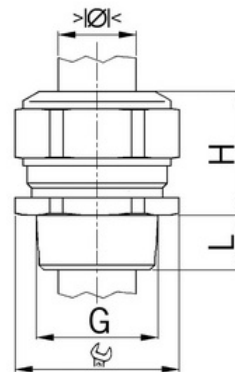

Kabelová vývodka Progress, mosazná, závit NPT1

Objednací kód: AG-1000.1NPT.255

Typ závitů: **NPT**

Jmenovitý průměr závitů v palcích NPT/závit plynové trubky: **1 palců**

Délka závitů (mm): **20**

Materiál: **Kov**

Povrch: **Poniklovaná**

Vyztuženo skleněnými vlákny: **Ne**

Odolné proti nárazům: **Ano**

S pojistnou maticí: **Ne**

Provedení: **Přímé**

Šroubení pro ploché kabely: **Ne**

Druh těsnění: **Těsnicí kroužek**

Rozsah provozní teploty (°C): **-40**

Pro armované kabely: **Ne**

Stíněný: **Ne**

Jmenovitý průměr závitů metrický/PG:

Stoupání závitů (mm):

Velikost klíče (mm): **36**

Jakost materiálu: **Mosaz**

Bez halogenů: **Ano**

Stupeň krytí (IP): **IP68**

Barva:

K nacvaknutí do otvoru: **Ne**

Vícenásobná těsnicí vložka: **Ne**

Odlehčení v tahu: **Ano**

Dělitelné šroubení: **Ne**

Provedení testované ohledně nebezpečí výbuchu: **Ne**

Provedení EMC: **Ne**

Příslušenství