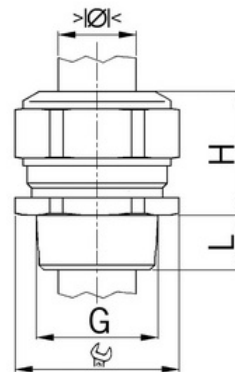

Kabelová vývodka Progress, mosazná, závit NPT1

Objednací kód: AG-1000.1NPT.210

Typ závitu: **NPT**

Jmenovitý průměr závitu v palcích NPT/závit plynové trubky: **1 palců**

Délka závitu (mm): **20**

Materiál: **Kov**

Povrch: **Poniklovaná**

Vyztuženo skleněnými vlákny: **Ne**

Odolné proti nárazům: **Ano**

S pojistnou maticí: **Ne**

Provedení: **Přímé**

Šroubení pro ploché kabely: **Ne**

Druh těsnění: **Těsnicí kroužek**

Rozsah provozní teploty (°C): **-40**

Pro armované kabely: **Ne**

Stíněný: **Ne**

Jmenovitý průměr závitu metrický/PG:

Stoupání závitu (mm):

Velikost klíče (mm): **36**

Jakost materiálu: **Mosaz**

Bez halogenů: **Ano**

Stupeň krytí (IP): **IP68**

Barva:

K nacvaknutí do otvoru: **Ne**

Vícenásobná těsnicí vložka: **Ne**

Odlehčení v tahu: **Ano**

Dělitelné šroubení: **Ne**

Provedení testované ohledně nebezpečí výbuchu: **Ne**

Provedení EMC: **Ne**

Příslušenství