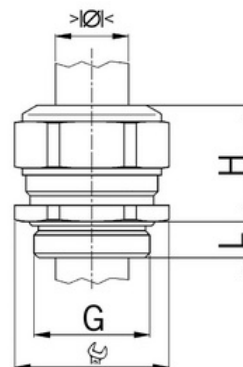

Kabelová vývodka Progress, pro vyšší teploty, mosazná, Pg13,

Objednací kód: AG-1000.13.30.91

Typ závitů: **Pg**
Délka závitů (mm): **6**
Materiál: **Kov**
Povrch: **Poniklovaná**
Vyztuženo skleněnými vlákny: **Ne**
Odolné proti nárazům: **Ano**
S pojistnou maticí: **Ne**
Provedení: **Přímé**
Šroubení pro ploché kabely: **Ne**
Druh těsnění: **Těsnicí kroužek**
Rozsah provozní teploty (°C): **-40**
Pro armované kabely: **Ne**
Stíněný: **Ne**

Jmenovitý průměr závitů metrický/PG: **13**
Velikost klíče (mm): **24**
Jakost materiálu: **Mosaz**
Bez halogenů: **Ne**
Stupeň krytí (IP): **IP68**
Barva:
K nacvaknutí do otvoru: **Ne**
Vícenásobná těsnicí vložka: **Ne**
Odlehčení v tahu: **Ano**
Dělitelné šroubení: **Ne**
Provedení testované ohledně nebezpečí výbuchu: **Ne**
Provedení EMC: **Ne**