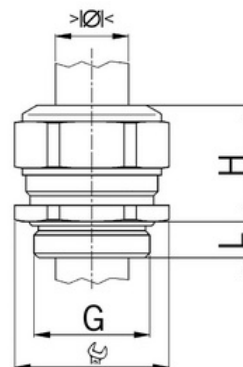

Kabelová vývodka Progress, pro vyšší teploty, mosazná, krátký závit M12

Objednací kód: AG-1000.12.91.050

Typ závitu: **Metrický**
Délka závitu (mm): **5**
Materiál: **Kov**
Povrch: **Poniklovaná**
Vyztuženo skleněnými vlákny: **Ne**
Odolné proti nárazům: **Ano**
S pojistnou maticí: **Ne**
Provedení: **Přímé**
Šroubení pro ploché kabely: **Ne**
Druh těsnění: **Těsnící kroužek**
Rozsah provozní teploty (°C): **-40**
Pro armované kabely: **Ne**
Stíněný: **Ne**

Jmenovitý průměr závitu metrický/PG: **12**
Velikost klíče (mm): **15**
Jakost materiálu: **Mosaz**
Bez halogenů: **Ne**
Stupeň krytí (IP): **IP68**
Barva:
K nacvaknutí do otvoru: **Ne**
Vícenásobná těsnicí vložka: **Ne**
Odlehčení v tahu: **Ano**
Dělitelné šroubení: **Ne**
Provedení testované ohledně nebezpečí výbuchu: **Ne**
Provedení EMC: **Ne**