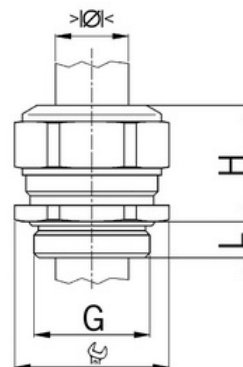

Kabelová vývodka Progress, pro vyšší teploty, mosazná, krátký závit M6

Objednací kód: AG-1000.06.91.035

Typ závitu: **Metrický**
Délka závitu (mm): **5**
Materiál: **Kov**
Povrch: **Poniklovaná**
Vyztuženo skleněnými vlákny: **Ne**
Odolné proti nárazům: **Ano**
S pojistnou maticí: **Ne**
Provedení: **Přímé**
Šroubení pro ploché kabely: **Ne**
Druh těsnění: **Těsnící kroužek**
Rozsah provozní teploty (°C): **-40**
Pro armované kabely: **Ne**
Stíněný: **Ne**

Jmenovitý průměr závitu metrický/PG: **6**
Velikost klíče (mm): **8**
Jakost materiálu: **Mosaz**
Bez halogenů: **Ne**
Stupeň krytí (IP): **IP68**
Barva:
K nacvaknutí do otvoru: **Ne**
 Vícenásobná těsnicí vložka: **Ne**
Odlehčení v tahu: **Ano**
Dělitelné šroubení: **Ne**
Provedení testované ohledně nebezpečí výbuchu: **Ne**
Provedení EMC: **Ne**