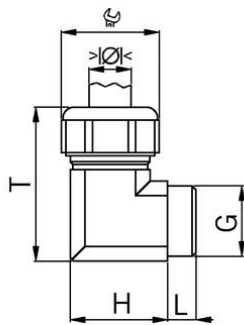

## Anschlussgewinde metrisch

### Winkel-Kabelverschraubungen 90° Kunststoff

- Grau RAL 7032
- Einteiliger Dichteinsatz

<b>Artikel-Nr.:</b>	<b>5215.25.155</b>
E-Nr.:	121780608
EAN:	7611614145822
Material	Polyamid PA 6
Dichtung	TPE
Einsatztemperatur	-20°C / +100°C
Schutzart	IP 68
Gewinde	M25x1.5
Klemmbereich ohne Inlet min.	11.5 mm
Klemmbereich ohne Inlet max.	15.5 mm
Schlüsselweite	27 mm
Masswert H	32 mm
Masswert T	52
Gewindelänge L	10 mm
Versand	25