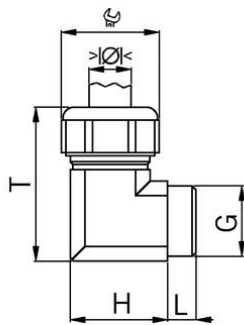

Anschlussgewinde metrisch

Winkel-Kabelverschraubungen 90° Kunststoff

- Grau RAL 7032
- Einteiliger Dichteinsatz

Artikel-Nr.:	5215.17.95
E-Nr.:	121780408
EAN:	7611614145785
Material	Polyamid PA 6
Dichtung	TPE
Einsatztemperatur	-20°C / +100°C
Schutzart	IP 68
Gewinde	M16x1.5
Klemmbereich ohne Inlet min.	6.5 mm
Klemmbereich ohne Inlet max.	9.5 mm
Schlüsselweite	19 mm
Masswert H	23 mm
Masswert T	38
Gewindelänge L	8 mm
Versand	25