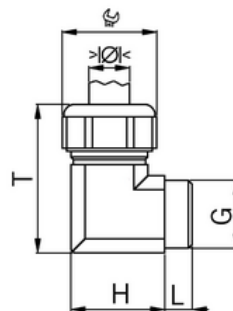

Stíněný: **Ne**

Jmenovitý průměr závitů metrický/PG: **13**

Velikost klíče (mm): **24**

Jakost materiálu: **PA (polyamid)**

Stupeň krytí (IP): **IP68**

Barva: **Světle šedá**

K nacvaknutí do otvoru: **Ne**

Vícenásobná těsnicí vložka: **Ne**

Odlehčení v tahu: **Ano**

Dělitelné šroubení: **Ne**

Provedení testované ohledně nebezpečí výbuchu: **Ne**

Provedení EMC: **Ne**

Příslušenství