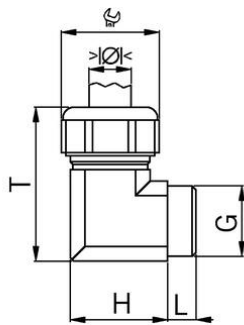

Anschlussgewinde Pg

Winkel-Kabelverschraubungen 90° Kunststoff

- Grau RAL 7032
- Einteiliger Dichteinsatz

Artikel-Nr.:	5215.11.105
E-Nr.:	121786229
EAN:	7611614007373
Material	Polyamid PA 6
Dichtung	TPE
Einsatztemperatur	-20°C / +100°C
Schutzart	IP 68
Gewinde	Pg 11
Klemmbereich ohne Inlet min.	7.0 mm
Klemmbereich ohne Inlet max.	10.5 mm
Schlüsselweite	22 mm
Masswert H	25 mm
Masswert T	42
Gewindelänge L	9 mm
Versand	25