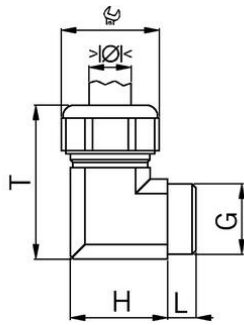

Anschlussgewinde Pg

Winkel-Kabelverschraubungen 90° Kunststoff

- Grau RAL 7032
- Einteiliger Dichteinsatz

Artikel-Nr.:	5215.09.95
E-Nr.:	121786119
EAN:	7611614007366
Material	Polyamid PA 6
Dichtung	TPE
Einsatztemperatur	-20°C / +100°C
Schutzart	IP 68
Gewinde	Pg 9
Klemmbereich ohne Inlet min.	6.5 mm
Klemmbereich ohne Inlet max.	9.5 mm
Schlüsselweite	19 mm
Masswert H	23 mm
Masswert T	38
Gewindelänge L	8 mm
Versand	25