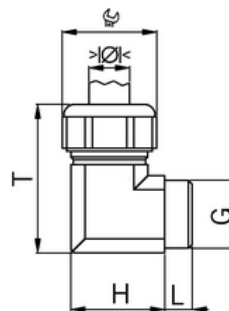

Stíněný: **Ne**

Jmenovitý průměr závitů metrický/PG: **9**

Velikost klíče (mm): **19**

Jakost materiálu: **PA (polyamid)**

Stupeň krytí (IP): **IP68**

Barva: **Světle šedá**

K nacvaknutí do otvoru: **Ne**

Vícenásobná těsnicí vložka: **Ne**

Odlehčení v tahu: **Ano**

Dělitelné šroubení: **Ne**

Provedení testované ohledně nebezpečí výbuchu: **Ne**

Provedení EMC: **Ne**

Příslušenství