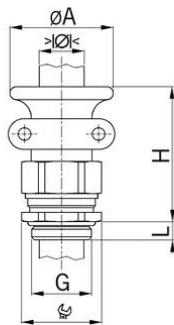

Langes Anschlussgewinde metrisch

**AGRO Kabelverschraubungen Progress® Messing mit Trompete und Klemmbacken erhöhte Sicherheit Ex e II**

**Zulassungstyp: Progress MS T+KB EX**

- Zweiteiliger Dichteinsatz
- nicht durchgehend isolierend

<b>Artikel-Nr.:</b>	<b>EX1811.25</b>
E-Nr.:	121446608
EAN:	7611614176598
Material	Messing vernickelt
Schrauben	Rostfreier Stahl A2
Dichtung	TPE
O-Ring	FPM
Einsatztemperatur	-60°C / +100°C
Schutzart	IP 66 / IP 68 (bis 10 bar)
Prüfnorm	IEC EN 60079-0 / IEC EN 60079-7 / IEC EN 60079-31
Gas	II 2G Ex eb IIC Gb
Staub	II 2D Ex tb IIIC Db
Zone	Gas 1 und 2 / Staub 21 und 22
Zertifikat	SEV 15 ATEX 0151
IECEx Zertifikat	IECEx SEV 15.0018
Gewinde	M25x1.5
Klemmbereich mit Inlet min.	12.5 mm
Klemmbereich mit Inlet max.	16.0 mm
Klemmbereich ohne Inlet min.	16.0 mm
Klemmbereich ohne Inlet max.	20.5 mm
Schlüsselweite	30 mm
Durchmesser A	44
Masswert H	52 mm
Gewindelänge L	11 mm
Versand	25