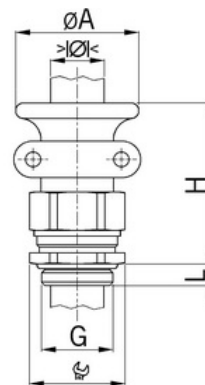

Kabelová vývodka Progress, Ex e II, s ochranou proti vytržení kabelu, mosazná, závit M25

Objednací kód: AG-EX1811.25

Typ závitu: **Metrický**
Délka závitu (mm): **11**
Materiál: **Kov**
Povrch: **Poniklovaná**
Vyztuženo skleněnými vlákny: **Ne**
Odolné proti nárazům: **Ano**
S pojistnou maticí: **Ne**
Provedení: **Přímé**
Šroubení pro ploché kabely: **Ne**
Druh těsnění: **Těsnící kroužek**
Rozsah provozní teploty (°C): **-40**
Pro armované kabely: **Ne**
Stíněný: **Ne**

Jmenovitý průměr závitu metrický/PG: **25**
Velikost klíče (mm): **30**
Jakost materiálu: **Mosaz**
Bez halogenů: **Ano**
Stupeň krytí (IP): **IP68**
Barva:
K nacvaknutí do otvoru: **Ne**
Vícenásobná těsnicí vložka: **Ne**
Odlehčení v tahu: **Ano**
Dělitelné šroubení: **Ne**
Provedení testované ohledně nebezpečí výbuchu: **Ne**
Provedení EMC: **Ne**