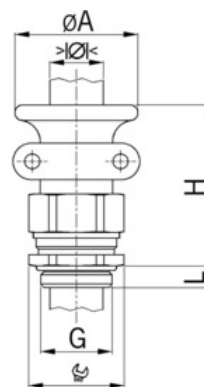

## Kabelová vývodka, Ex e II, s trychtýřem a čelistmi, M20

Objednací kód: AG-EX1811.20

Typ závitu: **Metrický**

Délka závitu (mm): **10**

Materiál: **Kov**

Povrch: **Poniklovaná**

Vyztuženo skleněnými vlákny: **Ne**

Stíněný: **Ne**

Jmenovitý průměr závitu metrický/PG: **20**

Velikost klíče (mm): **24**

Jakost materiálu: **Mosaz**

Bez halogenů: **Ano**

Stupeň krytí (IP): **IP68**

Barva:

K nacvaknutí do otvoru: **Ne**

Vícenásobná těsnicí vložka: **Ne**

Odlehčení v tahu: **Ano**

Dělitelné šroubení: **Ne**

Provedení testované ohledně nebezpečí výbuchu: **Ne**

Provedení EMC: **Ne**

Příslušenství