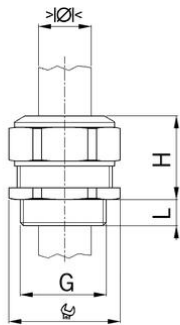

## Anschlussgewinde Pg

#### Zulassungstyp: Progress GFK EX

- Hellgrau RAL 7035
- Einteiliger Dichteinsatz

<b>Artikel-Nr.:</b>	<b>EX1571.29.210</b>
EAN:	7611614178981
Material	Polyamid glasfaserverstärkt
Eigenschaften	halogenfrei
Dichtung	TPE / NBR
Einsatztemperatur	-20°C / +85°C
Schutzart	IP 66 / IP 68
Prüfnorm	IEC EN 60079-0 / IEC EN 60079-7 / IEC EN 60079-31
Gas	II 2G Ex eb IIC Gb
Staub	II 2D Ex tb IIIC Db
Zone	Gas 1 und 2 / Staub 21 und 22
Zertifikat	SEV 15 ATEX 0152X
IECEx Zertifikat	IECEx SEV 15.0019X
Gewinde	Pg 29
Klemmbereich ohne Inlet min.	19.5 mm
Klemmbereich ohne Inlet max.	21.0 mm
Schlüsselweite	41 mm
Masswert H	36 mm
Gewindelänge L	13 mm
Hinweis	3
Versand	25