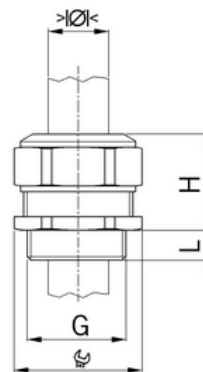

Stíněný: **Ne**

Jmenovitý průměr závitů metrický/PG: **25**

Velikost klíče (mm): **34**

Jakost materiálu: **PA (polyamid)**

Stupeň krytí (IP): **IP68**

Barva: **Světle šedá**

K nacvaknutí do otvoru: **Ne**

Vícenásobná těsnicí vložka: **Ne**

Odlehčení v tahu: **Ano**

Dělitelné šroubení: **Ne**

Provedení testované ohledně nebezpečí výbuchu: **Ne**

Provedení EMC: **Ne**