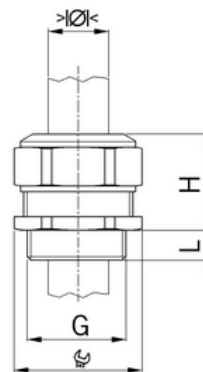

Stíněný: **Ne**

Jmenovitý průměr závitů metrický/PG: **20**

Velikost klíče (mm): **27**

Jakost materiálu: **PA (polyamid)**

Stupeň krytí (IP): **IP68**

Barva: **Světle šedá**

K nacvaknutí do otvoru: **Ne**

Vícenásobná těsnicí vložka: **Ne**

Odlehčení v tahu: **Ano**

Dělitelné šroubení: **Ne**

Provedení testované ohledně nebezpečí výbuchu: **Ne**

Provedení EMC: **Ne**