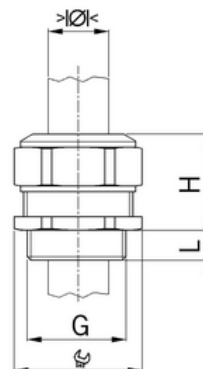

Stíněný: **Ne**

Jmenovitý průměr závitů metrický/PG: **16**

Velikost klíče (mm): **27**

Jakost materiálu: **PA (polyamid)**

Stupeň krytí (IP): **IP68**

Barva: **Světle šedá**

K nacvaknutí do otvoru: **Ne**

Vícenásobná těsnicí vložka: **Ne**

Odlehčení v tahu: **Ano**

Dělitelné šroubení: **Ne**

Provedení testované ohledně nebezpečí výbuchu: **Ne**

Provedení EMC: **Ne**

Příslušenství