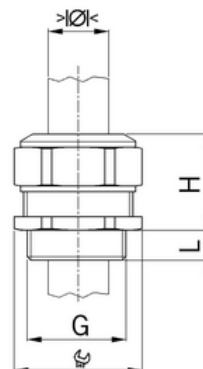

Stíněný: **Ne**

Jmenovitý průměr závitů metrický/PG: **9**

Velikost klíče (mm): **21**

Jakost materiálu: **PA (polyamid)**

Stupeň krytí (IP): **IP68**

Barva: **Světle šedá**

K nacvaknutí do otvoru: **Ne**

Vícenásobná těsnicí vložka: **Ne**

Odlehčení v tahu: **Ano**

Dělitelné šroubení: **Ne**

Provedení testované ohledně nebezpečí výbuchu: **Ne**

Provedení EMC: **Ne**