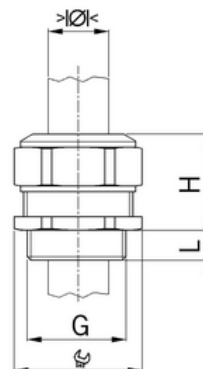

Stíněný: **Ne**

Jmenovitý průměr závitů metrický/PG: **20**

Velikost klíče (mm): **27**

Jakost materiálu: **PA (polyamid)**

Stupeň krytí (IP): **IP68**

Barva: **Černá**

K nacvaknutí do otvoru: **Ne**

Vícenásobná těsnicí vložka: **Ne**

Odlehčení v tahu: **Ano**

Dělitelné šroubení: **Ne**

Provedení testované ohledně nebezpečí výbuchu: **Ne**

Provedení EMC: **Ne**