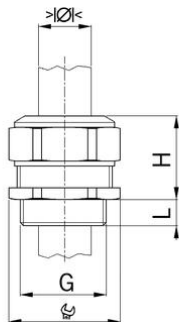

Anschlussgewinde metrisch

AGRO Kabelverschraubungen Progress® Kunststoff GFK erhöhte Sicherheit Ex e II und Eigensicherheit Ex i II

Zulassungstyp: Progress GFK EX

- Schwarz / Lichtblau RAL 5012
- Einteiliger Dichteinsatz

Artikel-Nr.:	EX1530.32.255
E-Nr.:	121765738
EAN:	7611614176796
Material	Polyamid glasfaserverstärkt
Eigenschaften	halogenfrei
Dichtung	TPE / NBR
Einsatztemperatur	-20°C / +85°C
Schutzart	IP 66 / IP 68
Prüfnorm	IEC EN 60079-0 / IEC EN 60079-7 / IEC EN 60079-31
Gas	II 2G Ex eb IIC Gb
Staub	II 2D Ex tb IIIC Db
Eigensicherheit Gas	II 2G Ex ia IIC Ga
Eigensicherheit Staub	II 2D Ex ia IIIC Da
Zone	Gas 0, 1 und 2 / Staub 20, 21 und 22
Zertifikat	SEV 15 ATEX 0152X
IECEx Zertifikat	IECEx SEV 15.0019X
Gewinde	M32x1.5
Klemmbereich ohne Inlet min.	23.0 mm
Klemmbereich ohne Inlet max.	25.5 mm
Schlüsselweite	41 mm
Masswert H	35 mm
Gewindelänge L	15 mm
Versand	25

3 = Material Dichteinsatz NBR

Auf Anfrage lieferbar:

- Für mehrere Kabel