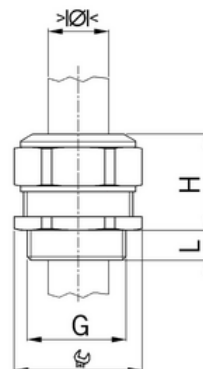

Stíněný: **Ne**

Jmenovitý průměr závitů metrický/PG: **25**

Velikost klíče (mm): **34**

Jakost materiálu: **PA (polyamid)**

Stupeň krytí (IP): **IP68**

Barva: **Modrá**

K nacvaknutí do otvoru: **Ne**

Vícenásobná těsnicí vložka: **Ne**

Odlehčení v tahu: **Ano**

Dělitelné šroubení: **Ne**

Provedení testované ohledně nebezpečí výbuchu: **Ne**

Provedení EMC: **Ne**