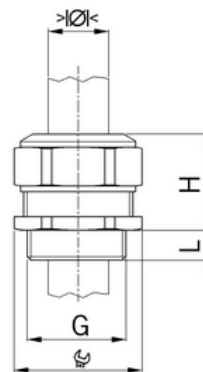

Stíněný: **Ne**

Jmenovitý průměr závitů metrický/PG: **21**

Velikost klíče (mm): **34**

Jakost materiálu: **PA (polyamid)**

Stupeň krytí (IP): **IP68**

Barva: **Modrá**

K nacvaknutí do otvoru: **Ne**

Vícenásobná těsnicí vložka: **Ne**

Odlehčení v tahu: **Ano**

Dělitelné šroubení: **Ne**

Provedení testované ohledně nebezpečí výbuchu: **Ne**

Provedení EMC: **Ne**