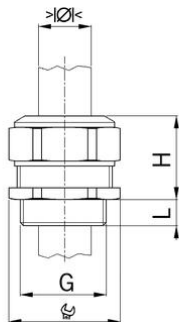

Anschlussgewinde Pg

AGRO Kabelverschraubungen Progress® Kunststoff GFK erhöhte Sicherheit Ex e II und Eigensicherheit Ex i II

Zulassungstyp: Progress GFK EX

- Schwarz / Lichtblau RAL 5012
- Einteiliger Dichteinsatz

Artikel-Nr.:	EX1530.21.125
EAN:	7611614179605
Material	Polyamid glasfaserverstärkt
Eigenschaften	halogenfrei
Dichtung	TPE / NBR
Einsatztemperatur	-20°C / +85°C
Schutzart	IP 66 / IP 68
Prüfnorm	IEC EN 60079-0 / IEC EN 60079-7 / IEC EN 60079-31
Gas	II 2G Ex eb IIC Gb
Staub	II 2D Ex tb IIIC Db
Eigensicherheit Gas	II 2G Ex ia IIC Ga
Eigensicherheit Staub	II 2D Ex ia IIIC Da
Zone	Gas 0, 1 und 2 / Staub 20, 21 und 22
Zertifikat	SEV 15 ATEX 0152X
IECEx Zertifikat	IECEx SEV 15.0019X
Gewinde	Pg 21
Klemmbereich ohne Inlet min.	9.5 mm
Klemmbereich ohne Inlet max.	12.5 mm
Schlüsselweite	34 mm
Masswert H	33 mm
Gewindelänge L	13 mm
Versand	25

3 = Material Dichteinsatz NBR

Auf Anfrage lieferbar:

- Für mehrere Kabel