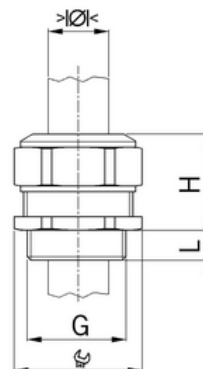

Stíněný: **Ne**

Jmenovitý průměr závitů metrický/PG: **20**

Velikost klíče (mm): **27**

Jakost materiálu: **PA (polyamid)**

Stupeň krytí (IP): **IP68**

Barva: **Modrá**

K nacvaknutí do otvoru: **Ne**

Vícenásobná těsnicí vložka: **Ne**

Odlehčení v tahu: **Ano**

Dělitelné šroubení: **Ne**

Provedení testované ohledně nebezpečí výbuchu: **Ne**

Provedení EMC: **Ne**

Příslušenství