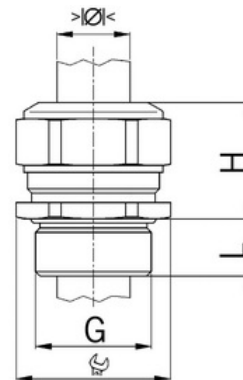

Stíněný: **Ne**

Jmenovitý průměr závitu metrický/PG: **40**

Velikost klíče (mm): **46**

Jakost materiálu: **Mosaz**

Bez halogenů: **Ano**

Stupeň krytí (IP): **IP68**

Barva:

K nacvaknutí do otvoru: **Ne**

Vícenásobná těsnicí vložka: **Ne**

Odlehčení v tahu: **Ano**

Dělitelné šroubení: **Ne**

Provedení testované ohledně nebezpečí výbuchu: **Ne**

Provedení EMC: **Ne**

Příslušenství